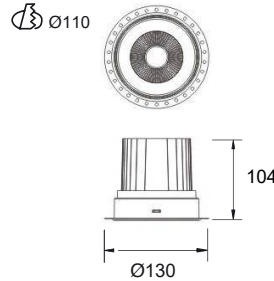

ARTY Trimless DOWNLIGHT

LED 10W / 20W / 30W / 40W **80 lm/W**

Características mecánicas Mechanical specifications

Material del cuerpo: aluminio
Housing material: aluminium

Tamaño: 4 tamaños según potencias
Size: 4 sizes according to power

Basculación: NO
Tilting:

Acabado: Cuerpo del aro en 4 colores:
blanco, negro, espejado, plata, dorado
Finished: Body of the ring in 4 colours:
white, black, clear, haze, whear.

M 1 / 10W

M 2 / 20W

M 3 / 30W

M 4 / 40W

Características ópticas Optical specifications

LED: CREE / Citizen

LED: CREE / Citizen

Potencias: 10W / 20W / 30W / 40W
Power

Flujo luminoso: 800 / 1600 / 2400 / 3200 lm
Luminous flux

Eficacia: 80 lm/W
Efficacy

IRC (CRI): >80 / >95

Temperatura de color: 3000K - 6000K
Color temperature

Ángulo de apertura: 12° / 24° / 40°
Beam angle.

Temperatura de trabajo: -40°C +50°C
Work temperature

Vida útil: L70 B20 50.000 h
Lifespan

Fotometría / Photometry

UNIT: cd

— c0 / 180 23.3

— c90 / 270 23.4

AVERAGE BEAM ANGLE(50%): 23.4

Características eléctricas Electrical specifications

Driver: externo INCLUIDO

Driver: external INCLUDED

Voltaje de entrada: 220-240V AC
Input voltage

Frecuencia: 50/60Hz
Frecuency

Factor de potencia: >0.9
Power factor

DIMMER: opcional
DIMMER: optional

Kit emergencia y sensor opcional
Emergency kit and sensor is optional