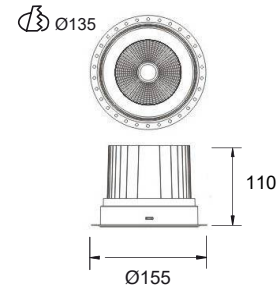

M 4 / 40W

Características ópticas Optical specifications

LED: CREE / Citizen

LED: CREE / Citizen

Potencias: 10W / 20W / 30W / 40W
Power

Flujo luminoso: 800 / 1600 / 2400 / 3200 lm
Luminous flux

Eficacia: 80 lm/W
Efficacy

IRC (CRI): >80 / >95

Temperatura de color: 3000K - 6000K
Color temperature

Ángulo de apertura: 12° / 24° / 40°
Beam angle.

Temperatura de trabajo: -40°C +50°C
Work temperature

Vida útil: L70 B20 50.000 h
Lifespan