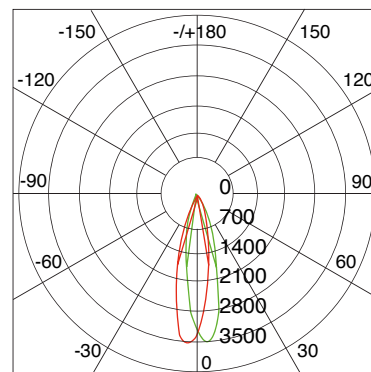

## Características ópticas Optical specifications

**LED:** CREE / Citizen

**LED:** CREE / Citizen

**Potencias:** 10W / 20W / 30W / 40W  
**Power**

**Flujo luminoso:** 800 / 1600 / 2400 / 3200 lm  
**Luminous flux**

**Eficacia:** 80 lm/W  
**Efficacy**

**IRC (CRI):** >80 / >95

**Temperatura de color:** 3000K - 6000K  
**Color temperature**

**Ángulo de apertura:** 12° / 24° / 40°  
**Beam angle.**

**Temperatura de trabajo:** -40°C +50°C  
**Work temperature**

## Fotometría / Photometry

UNIT: cd

— c0 / 180 23.3

— c90 / 270 23.4

AVERAGE BEAM ANGLE(50%): 23.4