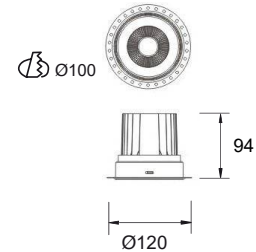

ARTY Trimless DOWNLIGHT

LED 10W / 20W / 30W / 40W **80 lm/W**

Características mecánicas Mechanical specifications

Material del cuerpo: aluminio
Housing material: aluminium

Tamaño: 4 tamaños según potencias
Size: 4 sizes according to power

Basculación: NO
Tilting:

Acabado: Cuerpo del aro en 4 colores:
blanco, negro, espejado, plata, dorado
Finished: Body of the ring in 4 colours:
white, black, clear, haze, whear.

M 1 / 10W

M 2 / 20W

M 3 / 30W

M 4 / 40W

Características ópticas Optical specifications

LED: CREE / Citizen

LED: CREE / Citizen

Potencias: 10W / 20W / 30W / 40W
Power

Flujo luminoso: 800 / 1600 / 2400 / 3200 lm
Luminous flux

Eficacia: 80 lm/W
Efficacy

IRC (CRI): >80 / >95

Temperatura de color: 3000K - 6000K
Color temperature

Ángulo de apertura: 12° / 24° / 40°
Beam angle.

Temperatura de trabajo: -40°C +50°C
Work temperature

Vida útil: L70 B20 50.000 h
Lifespan

Fotometría / Photometry

UNIT: cd

— c0 / 180 23.3

— c90 / 270 23.4

AVERAGE BEAM ANGLE(50%): 23.4

Características eléctricas Electrical specifications

Driver: externo INCLUIDO

Driver: external INCLUDED

Voltaje de entrada: 220-240V AC
Input voltage

Frecuencia: 50/60Hz
Frecuency

Factor de potencia: >0.9
Power factor

DIMMER: opcional
DIMMER: optional

Kit emergencia y sensor opcional
Emergency kit and sensor is optional