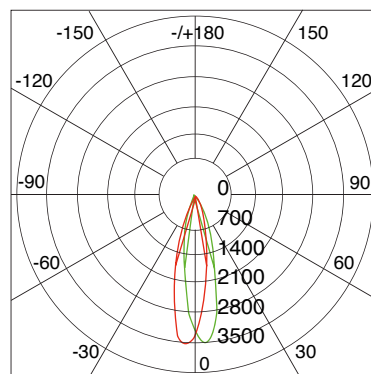

## Características ópticas Optical specifications

**LED:** CREE / Citizen

**LED:** CREE / Citizen

**Potencias:** 10W / 20W / 30W / 40W  
**Power**

**Flujo luminoso:** 800 / 1600 / 2400 / 3200 lm  
**Luminous flux**

**Eficacia:** 80 lm/W  
**Efficacy**

**IRC (CRI):** >80 / >95

**Temperatura de color:** 3000K - 6000K  
**Color temperature**

**Ángulo de apertura:** 12° / 24° / 40°  
**Beam angle.**

**Temperatura de trabajo:** -40°C +50°C  
**Work temperature**

## Fotometría / Photometry

UNIT: cd

— c0 / 180 23.3

— c90/270 23.4

AVERAGE BEAM ANGLE(50%): 23.4