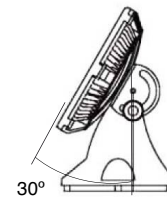

CIRCULAR

Wall Washer Plus OUTDOOR

LED 18x3 (54W) / 18x4 (72W) **90 lm/W**

Características mecánicas

Mechanical specifications

Material del cuerpo: aleación de aluminio
Housing material: aluminum alloy

Material del difusor: vidrio templado
Diffuser material: tempered glass

Acabado: pintado en negro
Finish: painted with black

Tamaño: 1 tamaño
Size: 1 sizes

Basculación: 150°
Tilting

Características ópticas

Optical specifications

LED: Power LED
 LED PREMIUM (OPTIONAL)

Potencia: 18x3 (54W) RGB
 18x3 (54W) RGB 3 en 1
 18x4 (72W) RGBW 4 en 1
Power