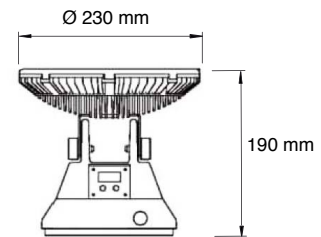

CIRCULAR

Wall Washer Plus OUTDOOR

LED 18x3 (54W) / 18x4 (72W) **90 lm/W**

Características mecánicas

Mechanical specifications

Material del cuerpo: aleación de aluminio
Housing material: aluminum alloy

Material del difusor: vidrio templado
Diffuser material: tempered glass

Acabado: pintado en negro
Finish: painted with black

Tamaño: 1 tamaño
Size: 1 sizes

Basculación: 150°
Tilting

Características ópticas

Optical specifications

LED: Power LED
 LED PREMIUM (OPTIONAL)

Potencia: 18x3 (54W) RGB
 18x3 (54W) RGB 3 en 1
 18x4 (72W) RGBW 4 en 1
Power

Eficacia: 90 lm/W
Efficacy

IRC (CRI): >80

Color: RGB y RGBW
Color

Temperatura de color: 2700K - 6500K
Color temperature

Ángulo de apertura: 45°
Beam angle

Temperatura de trabajo: -20°C +60°C
Work temperature