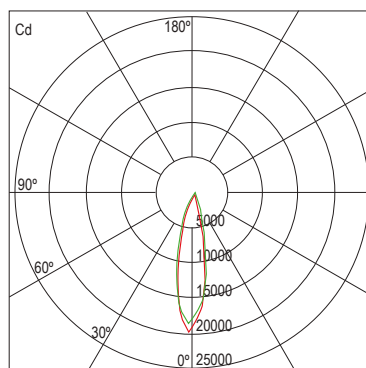

Características ópticas

Optical specifications

LED: Power LED
LED PREMIUM (OPTIONAL)

Potencia: 18x3 (54W) RGB
18x3 (54W) RGB 3 en 1
18x4 (72W) RGBW 4 en 1
Power

Eficacia: 90 lm/W
Efficacy

IRC (CRI): >80

Color: RGB y RGBW
Color

Temperatura de color: 2700K - 6500K
Color temperature

Ángulo de apertura: 45°
Beam angle

Temperatura de trabajo: -20°C +60°C
Work temperature

Vida útil: L80 B10 / 50.000 h / 25°C
L90 B10 / 105.000 h / 25°C (LED PREMIUM)
Lifespan

Mod. 72W