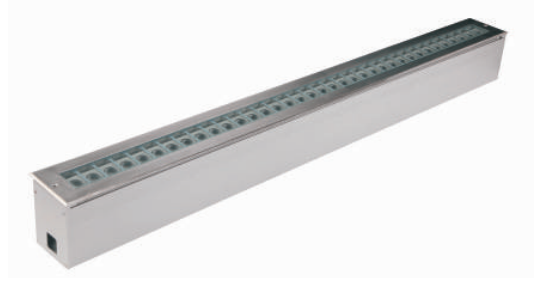

LIGHT BAR

InGround Direct OUTDOOR

LED 12W / 24W **60 lm/W**

Características mecánicas

Mechanical specifications

Material cuerpo: acero inox 304 + aluminio
Housing material: 304 stainless + aluminum

Acabado: pintado en plata
Finish: painted with silver

Tamaño: 2 tamaños según potencias
Size: 2 sizes according to powers

Características ópticas

Optical specifications

LED: Power LED
 LED PREMIUM (OPTIONAL)

Potencias: 12W (12x1W) / 24W (24x1W)
Power

Flujo luminoso / Luminous flux: