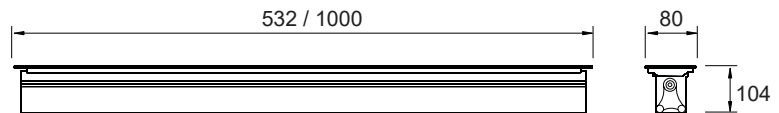

LIGHT BAR

InGround Direct OUTDOOR

LED 12W / 24W **60 lm/W**

Características mecánicas

Mechanical specifications

Material cuerpo: acero inox 304 + aluminio
Housing material: 304 stainless + aluminum

Acabado: pintado en plata
Finish: painted with silver

Tamaño: 2 tamaños según potencias
Size: 2 sizes according to powers

Características ópticas

Optical specifications

LED: Power LED
 LED PREMIUM (OPTIONAL)

Potencias: 12W (12x1W) / 24W (24x1W)
Power

Flujo luminoso / Luminous flux: