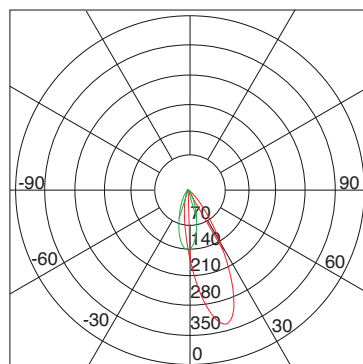

Tamaño: 2 tamaños según potencias
Size: 2 sizes according to powers

Características ópticas

Optical specifications

LED: Power LED
 LED PREMIUM (OPTIONAL)

Potencias: 12W (12x1W) / 24W (24x1W)
Power

Flujo luminoso / Luminous flux:

•12W 840lm aprox.

12W 840lm about

•24W 1680lm aprox.

12W 1680lm about

Color: Monocolor / RGB / RGBW

Color

Temperatura de color / Color temperature:

RGB / RGBW / Monocolor 2700K - 6500K

Ángulo de apertura: 15° / 30° / 45° /

Beam angle 20°x40°

Temperatura de trabajo: -20°C -40°C

Work temperature

Vida útil: L80 B10 / 50.000 h / 25°C

L90 B10 / 105.000 h / 25°C (LED PREMIUM)

Lifespan

Photometrics Parameters

Distribución Polar Candelas

Polar distribution

Average Beam angle (50%): 31.3 deg.

Características eléctricas

Electrical specifications

Driver: Integrado

Driver: Integrated

Voltaje de entrada: 240V AC (Blanco/White)