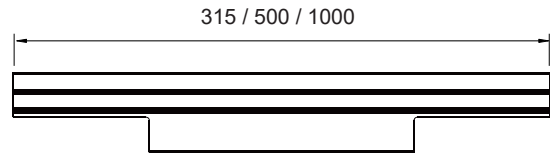

### Características mecánicas

Mechanical specifications

RGB

RGBW

**Material del cuerpo:** aluminio 6063  
**Housing material:** 6063 aluminum

**Acabado:** pintado en plata  
**Finish:** painted with silver

**Tamaño:** 3 tamaños según potencias  
**Size:** 3 sizes according to powers

**Conexión del cable de alimentación IP68**  
**IP68 power cable connection**

### Características ópticas

Optical specifications

**LED:** Power LED  
LED PREMIUM (OPTIONAL)

**Potencias:** 4W / 8W / 16W  
**Power**

**Flujo luminoso / Luminous flux:**  
4W 100lm aprox. / 4W DMX 72lm aprox. 4W  
100m about / 4W DMX 72lm about. 8W  
175lm aprox. / 8W DMX 126lm aprox. 8W  
175lm about / 8W DMX 126lm about.  
16W 350lm aprox. / 16W DMX 252lm aprox.  
16W 350lm about / 16W DMX 252lm about.