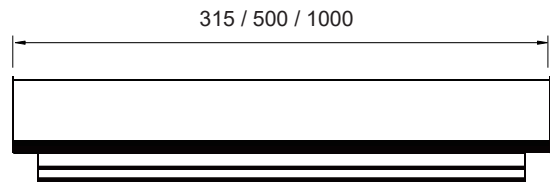

### Características mecánicas

Mechanical specifications

RGB

RGBW

**Material del cuerpo:** aluminio 6063  
**Housing material:** 6063 aluminum

**Acabado:** pintado en plata  
**Finish:** painted with silver

**Tamaño:** 3 tamaños según potencias  
**Size:** 3 sizes according to powers

**Conexión del cable de alimentación IP68**  
**IP68 power cable connection**

### Características ópticas

Optical specifications

**LED:** Power LED  
LED PREMIUM (OPTIONAL)

**Potencias:** 4W / 8W / 16W  
**Power**

**Flujo luminoso / Luminous flux:**  
4W 100lm aprox. / 4W DMX 72lm aprox. 4W  
100m about / 4W DMX 72lm about. 8W  
175lm aprox. / 8W DMX 126lm aprox. 8W  
175lm about / 8W DMX 126lm about.  
16W 350lm aprox. / 16W DMX 252lm aprox.  
16W 350lm about / 16W DMX 252lm about.