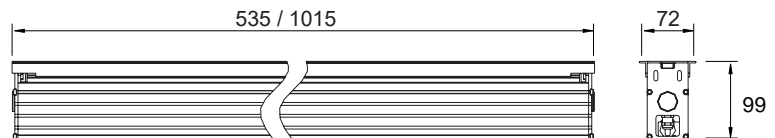

LIGHT BAR

InGround OUTDOOR

☑️ LED 12W / 24W **40 lm/W**

Características mecánicas

Mechanical specifications

Material del cuerpo: aluminio 6063
Housing material: 6063 aluminum

Acabado: pintado en plata
Finish: painted with silver

Tamaño: 2 tamaños según potencias
Size: 2 sizes according to powers

Conexión del cable de alimentación IP68
IP68 power cable connection

Características ópticas

Optical specifications

LED: Power LED
 LED PREMIUM (OPTIONAL)

Potencias: 12W (12x1) / 24 (24x1)
Power

Flujo luminoso / Luminous flux:
 12W 840lm aprox. / 12W DMX 420lm aprox.
 12W 840lm about / 12W DMX 420lm about.
 24W 1680lm aprox. / 24W DMX 840lm aprox.
 24W 1680lm about / 24W DMX 840lm about.