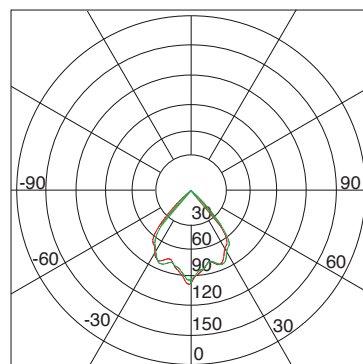

LIGHT BAR

InGround OUTDOOR

☑️ LED 12W / 24W **40 lm/W**

Características mecánicas

Mechanical specifications

Material del cuerpo: aluminio 6063
Housing material: 6063 aluminum

Acabado: pintado en plata
Finish: painted with silver

Potencias: 12W (12x1) / 24 (24x1)
Power

Flujo luminoso / Luminous flux:
 12W 840lm aprox. / 12W DMX 420lm aprox.
 12W 840lm about / 12W DMX 420lm about.
 24W 1680lm aprox. / 24W DMX 840lm aprox.
 24W 1680lm about / 24W DMX 840lm about.

Temperatura de color / Color temperature:
 RGB / RGBW / Monocolor 2700K - 6500K

Ángulo de apertura / Beam angle:
 15° / 30° / 45° / 20°x40°

Temperatura de trabajo: -20°C -40°C
Work temperature

Vida útil: L80 B10 / 50.000 h / 25°C
 L90 B10 / 105.000 h / 25°C (LED PREMIUM)
Lifespan

24W 15°x40°

Distribución Polar Candelas
Polar distribution
 Average Beam angle (50%): 81.6 deg.

Características eléctricas

Electrical specifications

Driver: NO incluido
Driver: NOT included

Voltaje de entrada: 24V DC
Input voltage