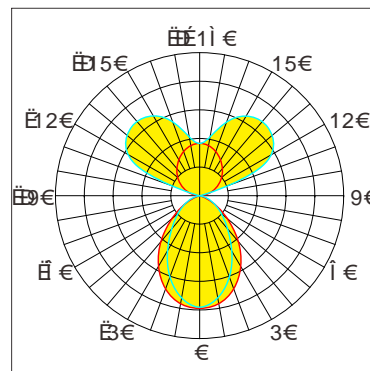

Características eléctricas Electrical specifications

Driver: incluido

Driver: included

Voltaje de entrada: 200-240V AC
Input voltage

Frecuencia: 50/60 Hz
Frecuency

Factor de potencia: >0.9
Power factor

Dimable: 1-10V, DALI , opcional
Dimmable: 1-10V, DALI , optional

18W↑+24W↓ / 6000K