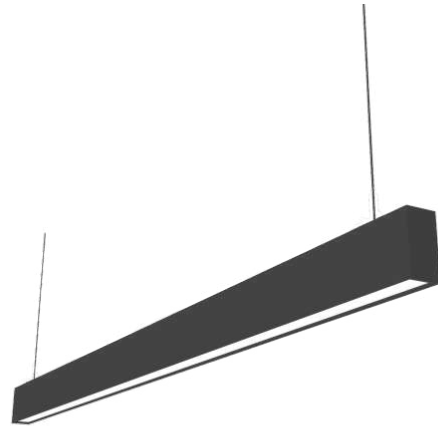

LINE PRIME Slim

LED 33W / 42W **130 lm/W**

Características mecánicas Mechanical specifications

Material del cuerpo: Aluminio
Housing material: Aluminium

Material del difusor: Antideslumbrante con óptica microprismática

Diffuser material: Anti-glare with micro-prismatic optics

Basculación: No
Tilting

Colores: Blanco, negro o gris
Colors: White, black or grey

Opciones de montaje: Suspendido.
Mounting options: Pendant.

Características ópticas Optical specifications