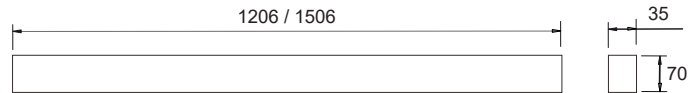

LINE PRIME Slim

LED 33W / 42W **130 lm/W**

Características mecánicas Mechanical specifications

Material del cuerpo: Aluminio
Housing material: Aluminium

Material del difusor: Antideslumbrante con óptica microprismática

Diffuser material: Anti-glare with micro-prismatic optics

Basculación: No
Tilting

Colores: Blanco, negro o gris
Colors: White, black or grey

Opciones de montaje: Suspendido.
Mounting options: Pendant.

Características ópticas Optical specifications