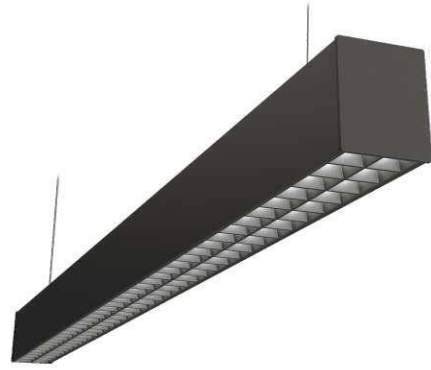

LINE PRO NECO

LED 29W a 90W **115 lm/W**

Características mecánicas Mechanical specifications

Material del cuerpo: Aluminio
Housing material: Aluminium

Material del difusor: Antirreflejo con óptica reflectora altamente especular

Diffuser material: Anti-glare with highly specular reflector optics

Basculación: No
Tilting

Colores: Blanco, negro o gris
Colors: White, black or grey

Tamaño: 3 tamaños según potencias
Size: 3 sizes according to powers

Opciones de montaje: Suspendido.
Mounting options: Pendant.

MODELO 1. 29W / 14W↑+22W↓

MODELO 2. 36W / 19W↑+26W↓

MODELO 3. 72W / 38W↑+52W↓

Características ópticas Optical specifications

LED: CREE CXB Series