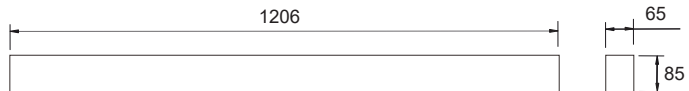

LINE PRO NECO

LED 29W a 90W **115 lm/W**

Características mecánicas Mechanical specifications

Material del cuerpo: Aluminio
Housing material: Aluminium

Material del difusor: Antirreflejo con óptica reflectora altamente especular

Diffuser material: Anti-glare with highly specular reflector optics

Basculación: No
Tilting

Colores: Blanco, negro o gris
Colors: White, black or grey

Tamaño: 3 tamaños según potencias
Size: 3 sizes according to powers

Opciones de montaje: Suspendido.
Mounting options: Pendant.

MODELO 1. 29W / 14W↑+22W↓

MODELO 2. 36W / 19W↑+26W↓

MODELO 3. 72W / 38W↑+52W↓

Características ópticas Optical specifications

LED: CREE CXB Series