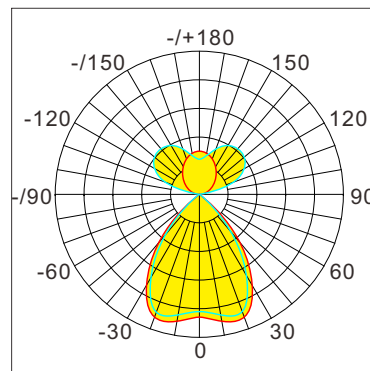

14W↑+22W↓ / 6000K

Wp & A & a
— & € Á Đ Á ì € Á Á Á Á
— & 9€ Đ Ğ Ĭ € Á Á Á Á

Características eléctricas Electrical specifications

Driver: incluido

Driver: included

Voltaje de entrada: 200-240V AC
Input voltage

Frecuencia: 50/60 Hz
Frecuency

Factor de potencia: >0.9
Power factor

Dimable: 1-10V, DALI , opcional
Dimmable: 1-10V, DALI, optional