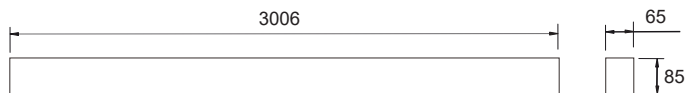

LINE PRO NECO

LED 29W a 90W **115 lm/W**

Características mecánicas Mechanical specifications

Material del cuerpo: Aluminio
Housing material: Aluminium

Material del difusor: Antirreflejo con óptica reflectora altamente especular

Opciones de montaje: Suspendido.
Mounting options: Pendant.

MODELO 1. 29W / 14W↑+22W↓

MODELO 2. 36W / 19W↑+26W↓

MODELO 3. 72W / 38W↑+52W↓

Características ópticas Optical specifications

LED: CREE CXB Series

LED

Potencias: 29W / 36W / 72W /

Power: 14W↑+22W↓ / 19W↑+26W↓ / 38W↑+52W↓

Flujo luminoso: de 3200 lm a 8000 lm

Luminous flux: from 3200 lm to 8000 lm

Eficacia: 115 lm/W

Efficacy

IRC (CRI): >80