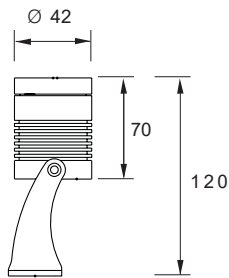

## Características mecánicas Mechanical specifications

Mod. 2,3W / 3W

Mod. 7W / 9W

Mod. 14W / 18W

**Material del cuerpo:** aluminio fundido  
**Housing material:** die-cast aluminum

**Tamaño:** Según potencias  
**Size:** According to power

## Características ópticas Optical specifications

**LED:** Power LED

**Potencias:** 2,3W / 3W / 7W / 9W / 14W / 18W  
**Power**

**Color:** monocolor / RGB  
**Color**

**Temperatura de color:** 2700K - 6500K  
**Color Temperature**