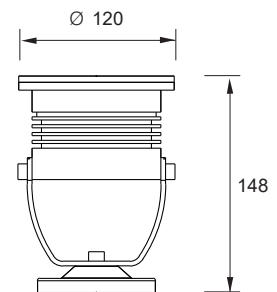

# POWER GROUND OUTDOOR

LED 2,3W / 3W / 7W / 9W / 14W / 18W **75 lm/W**

## Características mecánicas Mechanical specifications

Mod. 2,3W / 3W

Mod. 7W / 9W

Mod. 14W / 18W

**Material del cuerpo:** aluminio fundido  
**Housing material:** die-cast aluminum

**Tamaño:** Según potencias  
**Size:** According to power

## Características ópticas Optical specifications

**LED:** Power LED

**Potencias:** 2,3W / 3W / 7W / 9W / 14W / 18W  
**Power**

**Color:** monocolor / RGB  
**Color**

**Temperatura de color:** 2700K - 6500K  
**Color Temperature**