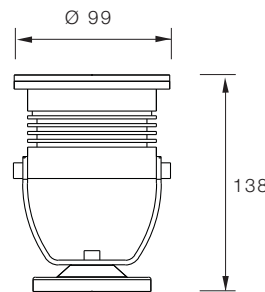

## Características mecánicas Mechanical specifications

Mod. 2,3W / 3W

Mod. 7W / 9W

Mod. 14W / 18W

**Material del cuerpo:** aluminio fundido  
**Housing material:** die-cast aluminum

**Tamaño:** Según potencias  
**Size:** According to power

## Características ópticas Optical specifications

**LED:** Power LED

**Potencias:** 2,3W / 3W / 7W / 9W / 14W / 18W  
**Power**

**Color:** monocolor / RGB  
**Color**

**Temperatura de color:** 2700K - 6500K  
**Color Temperature**