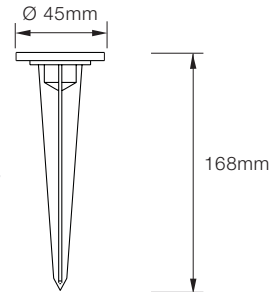

## Características mecánicas Mechanical specifications

Mod. 2,3W / 3W

Mod. 7W / 9W

Mod. 14W / 18W

**Material del cuerpo:** aluminio fundido  
**Housing material:** die-cast aluminum

**Tamaño:** Según potencias  
**Size:** According to power

**Basculación:** Sí 180°  
**Tilting:** Yes 180°

\*Piqueta opcional pedir **como accesorio**  
\*Optional spike available **as an accessory**

## Características ópticas Optical specifications

**LED:** Power LED

**Potencias:** 2,3W / 3W / 7W / 9W / 14W / 18W  
**Power**

**Color:** monocolor / RGB  
**Color**

**Temperatura de color:** 2700K - 6500K  
**Color Temperature**

**Áng. de apert.:** 10° / 15° / 25° / 30° / 40° / 55° / 60°  
**Beam angle**

**Temperatura de trabajo:** -20°C +60°C  
**Work temperature**

**Vida útil:** L70 B10 para 50.000 h a 25°C  
**Lifespan**