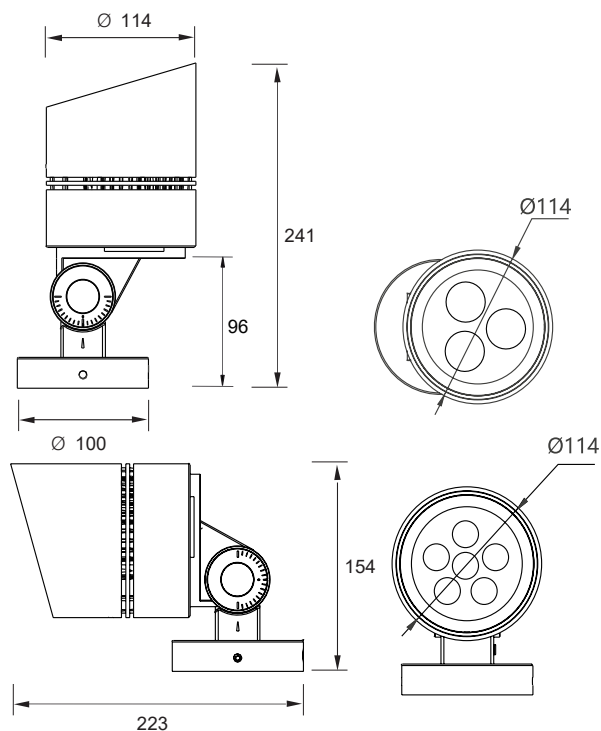

# POWER STONE II OUTDOOR

☑️ LED 14W / 18W / 21W **65 lm/W**

## Características mecánicas Mechanical specifications

**Material del cuerpo:** aluminio fundido  
**Housing material:** die-cast aluminum

**Tamaño:** Según potencias  
**Size:** According to power

**Basculación:** Sí 180°  
**Tilting:** Yes 180°

## Características ópticas Optical specifications

**LED:** Power LED

**Potencias:** 6W / 8W / 10W  
**Power**

**Color:** monocolor / RGB / RGBW  
**Color**

**Temperatura de color:** 2700K - 6500K  
**Color Temperature**

**Áng. de apert.:** 3° / 8° / 15° / 30° / 45°  
**Beam angle**

**Temperatura de trabajo:** -20°C +40°C  
**Work temperature**

**Vida útil:** L70 B10 para 50.000 h a 25°C  
**Lifespan**