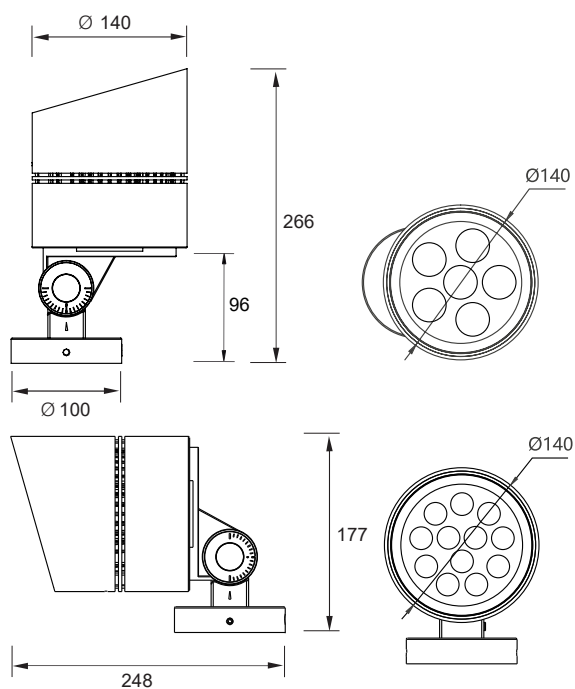

POWER STONE III OUTDOOR

☑️ LED 24W / 26W / 30W **65 lm/W**

Características mecánicas Mechanical specifications

RGB

RGBW

Material del cuerpo: aluminio fundido

Housing material: die-cast aluminum

Tamaño: Según potencias

Size: According to power

Basculación: Si 180°

Tilting: Yes 180°

Características ópticas Optical specifications

LED: Power LED

Potencias: 24W / 26W / 30W

Power

Color: monocolor / RGB / RGBW

Color

Temperatura de color: 2700K - 6500K

Color Temperature

Áng. de apert.: 3° / 8° / 15° / 30° / 45°

Beam angle

Temperatura de trabajo: -20°C +40°C

Work temperature

Vida útil: L70 B10 para 50.000 h a 25°C