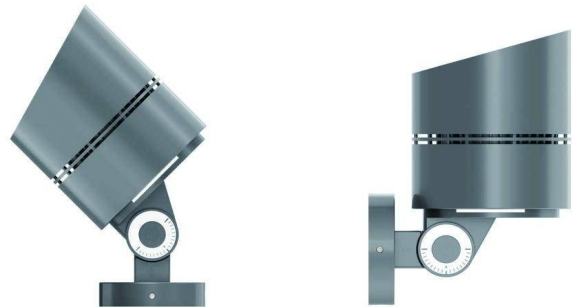

POWER STONE III OUTDOOR

☑️ LED 24W / 26W / 30W **65 lm/W**

Características mecánicas Mechanical specifications

RGB

RGBW

Material del cuerpo: aluminio fundido

Housing material: die-cast aluminum

Tamaño: Según potencias

Size: According to power

Basculación: Si 180°

Tilting: Yes 180°

Características ópticas Optical specifications

LED: Power LED

Potencias: 24W / 26W / 30W

Power

Color: monocolor / RGB / RGBW