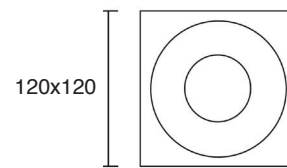

S-GAP Trimless

INDOOR

Características mecánicas Mechanical specifications

Material del cuerpo: yeso / escayola
Housing material: plaster / gypsum

Tamaño: 120 x 120 mm
Size

Instalación: Empotrado sin aro
Installation: Trimless recessed

Color: Blanco
Color: White

Acabado: Se puede pintar
Finished: Can be painted

Basculación: NO
Tilting

Cut hole: 123 x 123 mm

Características ópticas Optical specifications

Fuente de luz: GU10 / GU5.3
Light source