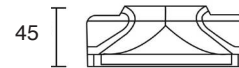

S-GAP Trimless

INDOOR

Características mecánicas Mechanical specifications

Material del cuerpo: yeso / escayola
Housing material: plaster / gypsum

Tamaño: 120 x 120 mm
Size

Instalación: Empotrado sin aro
Installation: Trimless recessed

Color: Blanco
Color: White

Acabado: Se puede pintar
Finished: Can be painted

Basculación: NO
Tilting

Cut hole: 123 x 123 mm

Características ópticas Optical specifications

Fuente de luz: GU10 / GU5.3
Light source