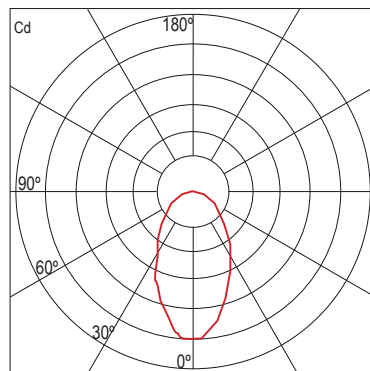

Características ópticas Optical specifications

LED: CREE / Citizen

LED: CREE / Citizen

Potencias: 10W / 20W / 30W
Power

Flujo luminoso: de 850 lm a 2550 lm
Luminous flux: from 850 lm to 2550 lm

Eficacia: 85 lm/W
Efficacy

IRC (CRI): >80 / >95

Temperatura de color: 2700K - 6500K
Color temperature

Ángulo de apertura: 12° / 24° / 40°
Beam angle

Temperatura de trabajo: -20°C +50°C
Work temperature

Vida útil: L70 B20 50.000 h
Lifespan

30W / 5300-6500K

Distribución Polar Candelas / Polar distribution
C0-180