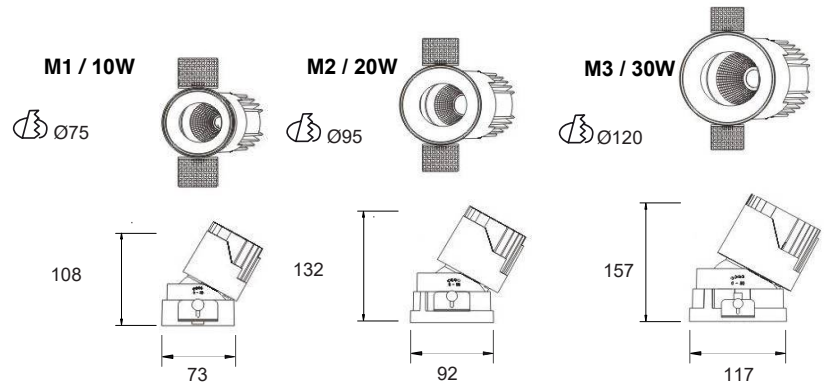

## Características mecánicas Mechanical specifications

**Material del cuerpo:** aluminio  
**Housing material:** aluminium

**Color:** Blanco, negro, plata  
**Color:** White, black, plate

**Tamaño:** 3 tamaños según potencias  
**Size:** 3 sizes according to powers

## Características ópticas Optical specifications

**LED:** CREE / Citizen

**LED:** CREE / Citizen

**Potencias:** 10W / 20W / 30W  
**Power**

**Flujo luminoso:** de 850 lm a 2550 lm  
**Luminous flux:** from 850 lm to 2550 lm