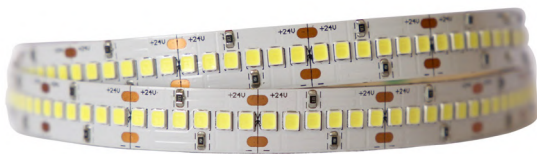

GWFSB240-12-3

SMD 2835

12 mm - 240 LEDs/m - 12/24V DC

Blanco / White ☐W ☐N ☐C

- Amarillo / Yellow ☐
- Rojo / Red ☐
- Verde / Green ☐
- Azul / Blue ☐

CRI >90

Chip: SMD 2835

Ancho de tira: 12 mm
Strip width

Nº LEDs/m: 240 LEDs/m

Potencia: 24W/m
Power

Eficacia: 105 lm/W
Efficacy

Ángulo de apertura: 120°
Beam angle

Voltaje: 12/24V DC
Voltage

Protección: IP20, IP54, IP65, IP67, IP68

Temperatura de trabajo: -20°C +40°C
Work temperature

Vida útil: L70 B10 para 30.000 horas
Lifespan