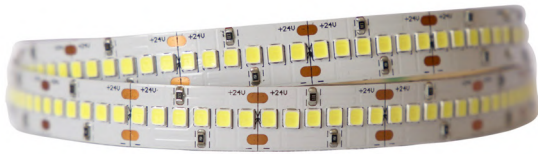

GWFSB60-10-3

**SMD 2835**

**10 mm - 60 LEDs/m - 12/24V DC**

Blanco / White W N C

- Amarillo / Yellow
- Rojo / Red
- Verde / Green
- Azul / Blue

**CRI >90**

**Chip:** SMD 2835  
**Ancho de tira:** 10 mm  
 Strip width  
**Nº LEDs/m:** 60 LEDs/m  
**Potencia:** 12W/m  
 Power  
**Eficacia:** 105 lm/W  
 Efficacy  
**Ángulo de apertura:** 120°  
 Beam angle  
**Voltaje:** 12/24V DC  
 Voltage  
**Protección:** IP20, IP54, IP65, IP67, IP68  
**Temperatura de trabajo:** -20°C +40°C  
 Work temperature  
**Vida útil:** L70 B10 para 30.000 horas  
 Lifespan

GWFSB96-10-3

**SMD 2835**

**10 mm - 96 LEDs/m - 12/24V DC**

Blanco / White W N C

- Amarillo / Yellow
- Rojo / Red
- Verde / Green
- Azul / Blue

**CRI >90**

**Chip:** SMD 2835  
**Ancho de tira:** 10 mm  
 Strip width  
**Nº LEDs/m:** 96 LEDs/m  
**Potencia:** 19W/m  
 Power  
**Eficacia:** 105 lm/W  
 Efficacy  
**Ángulo de apertura:** 120°  
 Beam angle  
**Voltaje:** 12/24V DC  
 Voltage  
**Protección:** IP20, IP54, IP65, IP67, IP68  
**Temperatura de trabajo:** -20°C +40°C  
 Work temperature  
**Vida útil:** L70 B10 para 30.000 horas  
 Lifespan

GWFSB120-10-3

**SMD 2835**

**10 mm - 120 LEDs/m - 12/24V DC**

Blanco / White W N C

- Amarillo / Yellow
- Rojo / Red
- Verde / Green
- Azul / Blue

**CRI >90**

**Chip:** SMD 2835  
**Ancho de tira:** 10 mm  
 Strip width  
**Nº LEDs/m:** 120 LEDs/m  
**Potencia:** 24W/m  
 Power  
**Eficacia:** 105 lm/W  
 Efficacy  
**Ángulo de apertura:** 120°  
 Beam angle  
**Voltaje:** 12/24V DC  
 Voltage  
**Protección:** IP20, IP54, IP65, IP67, IP68  
**Temperatura de trabajo:** -20°C +40°C  
 Work temperature  
**Vida útil:** L70 B10 para 30.000 horas  
 Lifespan

GWFSB240-10-3

**SMD 2835**

**10 mm - 240 LEDs/m - 12/24V DC**

Blanco / White W N C

- Amarillo / Yellow
- Rojo / Red
- Verde / Green
- Azul / Blue

**CRI >90**

**Chip:** SMD 2835

**Ancho de tira:** 10 mm  
Strip width