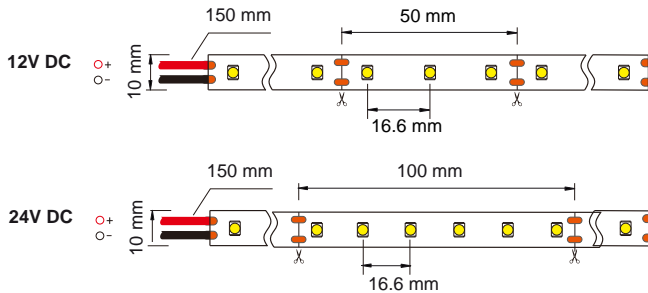

- Blanco / White  W  N  C
- Amarillo / Yellow
- Rojo / Red
- Verde / Green
- Azul / Blue

**CRI >90**

**Chip:** SMD 2835  
**Ancho de tira:** 8 mm  
Strip width  
**Nº LEDs/m:** 30 LEDs/m  
**Potencia:** 7W/m  
Power  
**Eficacia:** 105 lm/W  
Efficacy  
**Ángulo de apertura:** 120°  
Beam angle  
**Voltaje:** 12/24V DC  
Voltage  
**Protección:** IP20, IP54, IP65, IP67, IP68  
**Temperatura de trabajo:** -20°C +40°C  
Work temperature  
**Vida útil:** L70 B10 para 30.000 horas  
Lifespan

GWFSB60-8-3

**SMD 2835** **8 mm - 60 LEDs/m - 12/24V DC**

- Blanco / White  W  N  C
- Amarillo / Yellow
- Rojo / Red
- Verde / Green
- Azul / Blue

**CRI >90**

**Chip:** SMD 2835  
**Ancho de tira:** 8 mm  
Strip width  
**Nº LEDs/m:** 60 LEDs/m  
**Potencia:** 12W/m  
Power  
**Eficacia:** 105 lm/W  
Efficacy  
**Ángulo de apertura:** 120°  
Beam angle  
**Voltaje:** 12/24V DC  
Voltage  
**Protección:** IP20, IP54, IP65, IP67, IP68  
**Temperatura de trabajo:** -20°C +40°C  
Work temperature  
**Vida útil:** L70 B10 para 30.000 horas  
Lifespan

GWFSB60-10-3

**SMD 2835**

**10 mm - 60 LEDs/m - 12/24V DC**

Blanco / White W N C

- Amarillo / Yellow
- Rojo / Red
- Verde / Green
- Azul / Blue

**CRI >90**

**Chip:** SMD 2835  
**Ancho de tira:** 10 mm  
 Strip width  
**Nº LEDs/m:** 60 LEDs/m  
**Potencia:** 12W/m  
 Power  
**Eficacia:** 105 lm/W  
 Efficacy  
**Ángulo de apertura:** 120°  
 Beam angle  
**Voltaje:** 12/24V DC  
 Voltage  
**Protección:** IP20, IP54, IP65, IP67, IP68  
**Temperatura de trabajo:** -20°C +40°C  
 Work temperature  
**Vida útil:** L70 B10 para 30.000 horas  
 Lifespan