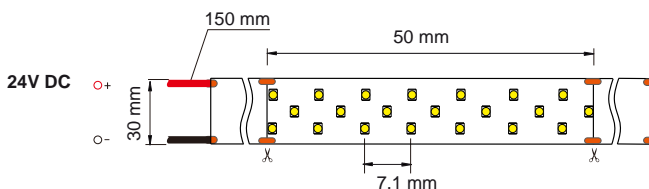

GWFSB792-22-3

SMD 2835

22 mm - 792 LEDs/m - 24V DC

Blanco / White ☐W ☐N ☐C

- Amarillo / Yellow ☐
- Rojo / Red ☐
- Verde / Green ☐
- Azul / Blue ☐

CRI >80

Chip: SMD 2835

Ancho de tira: 22 mm
Strip width

Nº LEDs/m: 792 LEDs/m

Potencia: 30W/m
Power

Eficacia: 120 lm/W
Efficacy

Ángulo de apertura: 120°
Beam angle

Voltaje: 24V DC
Voltage

Protección IP: IP20, IP65 ST

Temperatura de trabajo: -20°C +40°C
Work temperature

Vida útil: L70 B10 para 30.000 horas
Lifespan