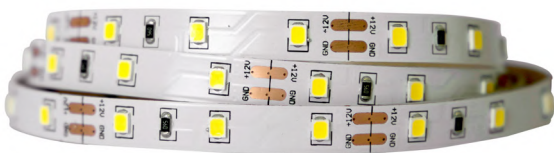

# SUPER BRIGHT

FLEX STRIP

**SUPER BRIGHT WATERPROOF:** El grado de protección IP es opcional y puede elegirse  
The IP protection is optional and can be chosen

GWFSB30-8-3

**SMD 2835** **8 mm - 30 LEDs/m - 12/24V DC**

- Blanco / White  W  N  C
- Amarillo / Yellow
- Rojo / Red
- Verde / Green
- Azul / Blue

**CRI >90**

**Chip:** SMD 2835  
**Ancho de tira:** 8 mm  
Strip width  
**Nº LEDs/m:** 30 LEDs/m  
**Potencia:** 7W/m  
Power  
**Eficacia:** 105 lm/W  
Efficacy  
**Ángulo de apertura:** 120°  
Beam angle  
**Voltaje:** 12/24V DC  
Voltage  
**Protección:** IP20, IP54, IP65, IP67, IP68  
**Temperatura de trabajo:** -20°C +40°C  
Work temperature  
**Vida útil:** L70 B10 para 30.000 horas  
Lifespan

GWFSB60-8-3

**SMD 2835** **8 mm - 60 LEDs/m - 12/24V DC**

- Blanco / White  W  N  C
- Amarillo / Yellow
- Rojo / Red
- Verde / Green
- Azul / Blue

**CRI >90**

**Chip:** SMD 2835  
**Ancho de tira:** 8 mm  
Strip width  
**Nº LEDs/m:** 60 LEDs/m  
**Potencia:** 12W/m  
Power  
**Eficacia:** 105 lm/W  
Efficacy  
**Ángulo de apertura:** 120°  
Beam angle  
**Voltaje:** 12/24V DC  
Voltage  
**Protección:** IP20, IP54, IP65, IP67, IP68  
**Temperatura de trabajo:** -20°C +40°C  
Work temperature  
**Vida útil:** L70 B10 para 30.000 horas  
Lifespan

GWFSB60-10-3

**SMD 2835**

**10 mm - 60 LEDs/m - 12/24V DC**

Blanco / White W N C

- Amarillo / Yellow
- Rojo / Red
- Verde / Green
- Azul / Blue

**CRI >90**

**Chip:** SMD 2835  
**Ancho de tira:** 10 mm  
 Strip width  
**Nº LEDs/m:** 60 LEDs/m  
**Potencia:** 12W/m  
 Power  
**Eficacia:** 105 lm/W  
 Efficacy  
**Ángulo de apertura:** 120°  
 Beam angle  
**Voltaje:** 12/24V DC  
 Voltage  
**Protección:** IP20, IP54, IP65, IP67, IP68  
**Temperatura de trabajo:** -20°C +40°C  
 Work temperature  
**Vida útil:** L70 B10 para 30.000 horas  
 Lifespan