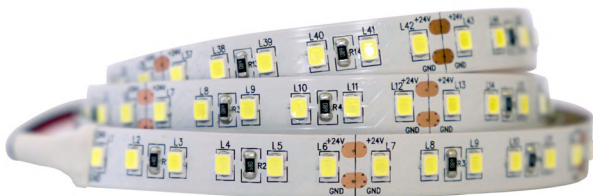

GWFSB60-10-3

**SMD 2835**

**10 mm - 60 LEDs/m - 12/24V DC**

Blanco / White W N C

- Amarillo / Yellow
- Rojo / Red
- Verde / Green
- Azul / Blue

**CRI >90**

**Chip:** SMD 2835  
**Ancho de tira:** 10 mm  
 Strip width  
**Nº LEDs/m:** 60 LEDs/m  
**Potencia:** 12W/m  
 Power  
**Eficacia:** 105 lm/W  
 Efficacy  
**Ángulo de apertura:** 120°  
 Beam angle  
**Voltaje:** 12/24V DC  
 Voltage  
**Protección:** IP20, IP54, IP65, IP67, IP68  
**Temperatura de trabajo:** -20°C +40°C  
 Work temperature  
**Vida útil:** L70 B10 para 30.000 horas  
 Lifespan

GWFSB96-10-3

**SMD 2835**

**10 mm - 96 LEDs/m - 12/24V DC**

Blanco / White W N C

- Amarillo / Yellow
- Rojo / Red
- Verde / Green
- Azul / Blue

**CRI >90**

**Chip:** SMD 2835  
**Ancho de tira:** 10 mm  
 Strip width  
**Nº LEDs/m:** 96 LEDs/m  
**Potencia:** 19W/m  
 Power  
**Eficacia:** 105 lm/W  
 Efficacy  
**Ángulo de apertura:** 120°  
 Beam angle  
**Voltaje:** 12/24V DC  
 Voltage  
**Protección:** IP20, IP54, IP65, IP67, IP68  
**Temperatura de trabajo:** -20°C +40°C  
 Work temperature  
**Vida útil:** L70 B10 para 30.000 horas  
 Lifespan

GWFSB120-10-3

**SMD 2835**

**10 mm - 120 LEDs/m - 12/24V DC**

Blanco / White W N C

- Amarillo / Yellow
- Rojo / Red
- Verde / Green
- Azul / Blue

**CRI >90**

**Chip:** SMD 2835  
**Ancho de tira:** 10 mm  
 Strip width  
**Nº LEDs/m:** 120 LEDs/m  
**Potencia:** 24W/m  
 Power  
**Eficacia:** 105 lm/W  
 Efficacy  
**Ángulo de apertura:** 120°  
 Beam angle  
**Voltaje:** 12/24V DC  
 Voltage  
**Protección:** IP20, IP54, IP65, IP67, IP68  
**Temperatura de trabajo:** -20°C +40°C  
 Work temperature  
**Vida útil:** L70 B10 para 30.000 horas  
 Lifespan