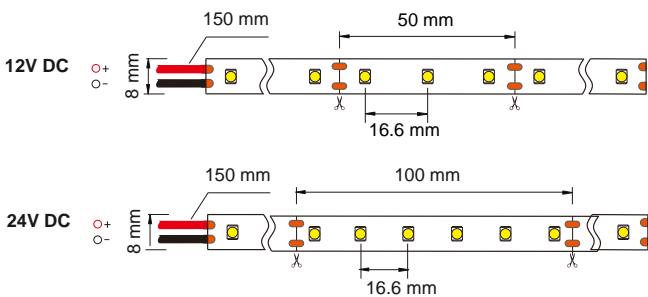

# SUPER BRIGHT

FLEX STRIP

**SUPER BRIGHT WATERPROOF:** El grado de protección IP es opcional y puede elegirse  
The IP protection is optional and can be chosen

GWFSB30-8-3

**SMD 2835** **8 mm - 30 LEDs/m - 12/24V DC**

- Blanco / White  W  N  C
- Amarillo / Yellow
- Rojo / Red
- Verde / Green
- Azul / Blue

**CRI >90**

**Chip:** SMD 2835  
**Ancho de tira:** 8 mm  
Strip width  
**Nº LEDs/m:** 30 LEDs/m  
**Potencia:** 7W/m  
Power  
**Eficacia:** 105 lm/W  
Efficacy  
**Ángulo de apertura:** 120°  
Beam angle  
**Voltaje:** 12/24V DC  
Voltage  
**Protección:** IP20, IP54, IP65, IP67, IP68  
**Temperatura de trabajo:** -20°C +40°C  
Work temperature  
**Vida útil:** L70 B10 para 30.000 horas  
Lifespan

GWFSB60-8-3

**SMD 2835** **8 mm - 60 LEDs/m - 12/24V DC**

- Blanco / White  W  N  C
- Amarillo / Yellow
- Rojo / Red
- Verde / Green
- Azul / Blue

**CRI >90**

**Chip:** SMD 2835  
**Ancho de tira:** 8 mm  
Strip width  
**Nº LEDs/m:** 60 LEDs/m  
**Potencia:** 12W/m  
Power  
**Eficacia:** 105 lm/W  
Efficacy  
**Ángulo de apertura:** 120°  
Beam angle  
**Voltaje:** 12/24V DC  
Voltage  
**Protección:** IP20, IP54, IP65, IP67, IP68  
**Temperatura de trabajo:** -20°C +40°C  
Work temperature  
**Vida útil:** L70 B10 para 30.000 horas  
Lifespan

GWFSB60-10-3

**SMD 2835**

**10 mm - 60 LEDs/m - 12/24V DC**

Blanco / White W N C

- Amarillo / Yellow
- Rojo / Red
- Verde / Green
- Azul / Blue

**CRI >90**

**Chip:** SMD 2835  
**Ancho de tira:** 10 mm  
 Strip width  
**Nº LEDs/m:** 60 LEDs/m  
**Potencia:** 12W/m  
 Power  
**Eficacia:** 105 lm/W  
 Efficacy  
**Ángulo de apertura:** 120°  
 Beam angle  
**Voltaje:** 12/24V DC  
 Voltage  
**Protección:** IP20, IP54, IP65, IP67, IP68  
**Temperatura de trabajo:** -20°C +40°C  
 Work temperature  
**Vida útil:** L70 B10 para 30.000 horas  
 Lifespan