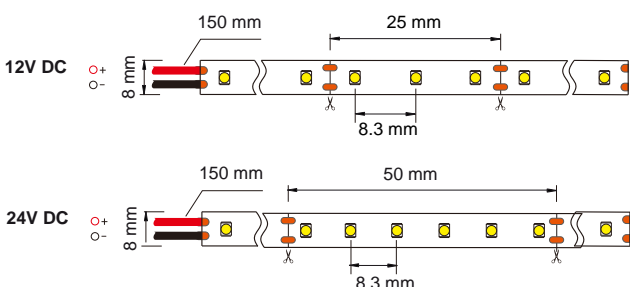

GWFSB60-10-3

**SMD 2835**

**10 mm - 60 LEDs/m - 12/24V DC**

Blanco / White W N C

- Amarillo / Yellow
- Rojo / Red
- Verde / Green
- Azul / Blue

**CRI >90**

**Chip:** SMD 2835  
**Ancho de tira:** 10 mm  
 Strip width  
**Nº LEDs/m:** 60 LEDs/m  
**Potencia:** 12W/m  
 Power  
**Eficacia:** 105 lm/W  
 Efficacy  
**Ángulo de apertura:** 120°  
 Beam angle  
**Voltaje:** 12/24V DC  
 Voltage  
**Protección:** IP20, IP54, IP65, IP67, IP68  
**Temperatura de trabajo:** -20°C +40°C  
 Work temperature  
**Vida útil:** L70 B10 para 30.000 horas  
 Lifespan

GWFSB96-10-3

**SMD 2835**

**10 mm - 96 LEDs/m - 12/24V DC**

Blanco / White W N C

- Amarillo / Yellow
- Rojo / Red
- Verde / Green
- Azul / Blue

**CRI >90**

**Chip:** SMD 2835  
**Ancho de tira:** 10 mm  
 Strip width  
**Nº LEDs/m:** 96 LEDs/m  
**Potencia:** 19W/m  
 Power  
**Eficacia:** 105 lm/W  
 Efficacy  
**Ángulo de apertura:** 120°  
 Beam angle  
**Voltaje:** 12/24V DC  
 Voltage  
**Protección:** IP20, IP54, IP65, IP67, IP68  
**Temperatura de trabajo:** -20°C +40°C  
 Work temperature  
**Vida útil:** L70 B10 para 30.000 horas  
 Lifespan

GWFSB120-10-3

**SMD 2835**

**10 mm - 120 LEDs/m - 12/24V DC**

Blanco / White W N C

- Amarillo / Yellow
- Rojo / Red
- Verde / Green
- Azul / Blue

**CRI >90**

**Chip:** SMD 2835  
**Ancho de tira:** 10 mm  
 Strip width  
**Nº LEDs/m:** 120 LEDs/m  
**Potencia:** 24W/m  
 Power  
**Eficacia:** 105 lm/W  
 Efficacy  
**Ángulo de apertura:** 120°  
 Beam angle  
**Voltaje:** 12/24V DC  
 Voltage  
**Protección:** IP20, IP54, IP65, IP67, IP68  
**Temperatura de trabajo:** -20°C +40°C  
 Work temperature  
**Vida útil:** L70 B10 para 30.000 horas  
 Lifespan