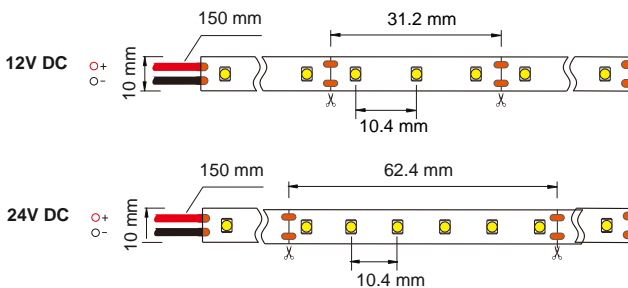

- Blanco / White  W  N  C
- Amarillo / Yellow
- Rojo / Red
- Verde / Green
- Azul / Blue

**CRI >90**

**Chip:** SMD 2835  
**Ancho de tira:** 8 mm  
Strip width  
**Nº LEDs/m:** 30 LEDs/m  
**Potencia:** 7W/m  
Power  
**Eficacia:** 105 lm/W  
Efficacy  
**Ángulo de apertura:** 120°  
Beam angle  
**Voltaje:** 12/24V DC  
Voltage  
**Protección:** IP20, IP54, IP65, IP67, IP68  
**Temperatura de trabajo:** -20°C +40°C  
Work temperature  
**Vida útil:** L70 B10 para 30.000 horas  
Lifespan

GWFSB60-10-3

**SMD 2835**

**10 mm - 60 LEDs/m - 12/24V DC**

Blanco / White W N C

- Amarillo / Yellow
- Rojo / Red
- Verde / Green
- Azul / Blue

**CRI >90**

**Chip:** SMD 2835  
**Ancho de tira:** 10 mm  
 Strip width  
**Nº LEDs/m:** 60 LEDs/m  
**Potencia:** 12W/m  
 Power  
**Eficacia:** 105 lm/W  
 Efficacy  
**Ángulo de apertura:** 120°  
 Beam angle  
**Voltaje:** 12/24V DC  
 Voltage  
**Protección:** IP20, IP54, IP65, IP67, IP68  
**Temperatura de trabajo:** -20°C +40°C  
 Work temperature  
**Vida útil:** L70 B10 para 30.000 horas  
 Lifespan

GWFSB96-10-3

**SMD 2835**

**10 mm - 96 LEDs/m - 12/24V DC**

Blanco / White W N C

- Amarillo / Yellow
- Rojo / Red
- Verde / Green
- Azul / Blue

**CRI >90**

**Chip:** SMD 2835  
**Ancho de tira:** 10 mm  
 Strip width  
**Nº LEDs/m:** 96 LEDs/m  
**Potencia:** 19W/m  
 Power  
**Eficacia:** 105 lm/W  
 Efficacy  
**Ángulo de apertura:** 120°  
 Beam angle  
**Voltaje:** 12/24V DC  
 Voltage  
**Protección:** IP20, IP54, IP65, IP67, IP68  
**Temperatura de trabajo:** -20°C +40°C  
 Work temperature  
**Vida útil:** L70 B10 para 30.000 horas  
 Lifespan