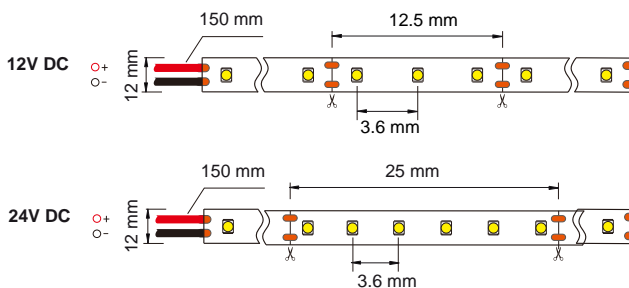

GWFSB240-12-3

SMD 2835

12 mm - 240 LEDs/m - 12/24V DC

Blanco / White ☐W ☐N ☐C

- Amarillo / Yellow ☐
- Rojo / Red ☐
- Verde / Green ☐
- Azul / Blue ☐

CRI >90

Chip: SMD 2835

Ancho de tira: 12 mm
Strip width

Nº LEDs/m: 240 LEDs/m

Potencia: 24W/m
Power

Eficacia: 105 lm/W
Efficacy

Ángulo de apertura: 120°
Beam angle

Voltaje: 12/24V DC
Voltage

Protección: IP20, IP54, IP65, IP67, IP68

Temperatura de trabajo: -20°C +40°C
Work temperature

Vida útil: L70 B10 para 30.000 horas
Lifespan