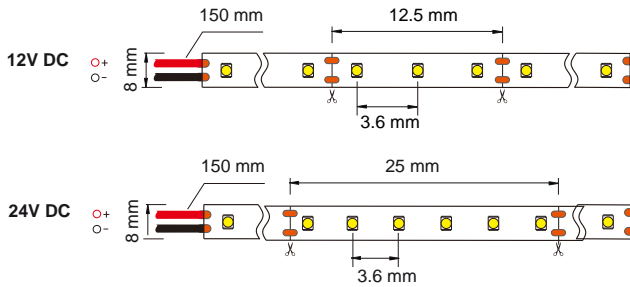

GWFSB60-10-3

**SMD 2835**

**10 mm - 60 LEDs/m - 12/24V DC**

Blanco / White W N C

- Amarillo / Yellow
- Rojo / Red
- Verde / Green
- Azul / Blue

**CRI >90**

**Chip:** SMD 2835  
**Ancho de tira:** 10 mm  
 Strip width  
**Nº LEDs/m:** 60 LEDs/m  
**Potencia:** 12W/m  
 Power  
**Eficacia:** 105 lm/W  
 Efficacy  
**Ángulo de apertura:** 120°  
 Beam angle  
**Voltaje:** 12/24V DC  
 Voltage  
**Protección:** IP20, IP54, IP65, IP67, IP68  
**Temperatura de trabajo:** -20°C +40°C  
 Work temperature  
**Vida útil:** L70 B10 para 30.000 horas  
 Lifespan

GWFSB96-10-3

**SMD 2835**

**10 mm - 96 LEDs/m - 12/24V DC**

Blanco / White W N C

- Amarillo / Yellow
- Rojo / Red
- Verde / Green
- Azul / Blue

**CRI >90**

**Chip:** SMD 2835  
**Ancho de tira:** 10 mm  
 Strip width  
**Nº LEDs/m:** 96 LEDs/m  
**Potencia:** 19W/m  
 Power  
**Eficacia:** 105 lm/W  
 Efficacy  
**Ángulo de apertura:** 120°  
 Beam angle  
**Voltaje:** 12/24V DC  
 Voltage  
**Protección:** IP20, IP54, IP65, IP67, IP68  
**Temperatura de trabajo:** -20°C +40°C  
 Work temperature  
**Vida útil:** L70 B10 para 30.000 horas  
 Lifespan

GWFSB120-10-3

**SMD 2835**

**10 mm - 120 LEDs/m - 12/24V DC**

Blanco / White W N C

- Amarillo / Yellow
- Rojo / Red
- Verde / Green
- Azul / Blue

**CRI >90**

**Chip:** SMD 2835  
**Ancho de tira:** 10 mm  
 Strip width  
**Nº LEDs/m:** 120 LEDs/m  
**Potencia:** 24W/m  
 Power  
**Eficacia:** 105 lm/W  
 Efficacy  
**Ángulo de apertura:** 120°  
 Beam angle  
**Voltaje:** 12/24V DC  
 Voltage  
**Protección:** IP20, IP54, IP65, IP67, IP68  
**Temperatura de trabajo:** -20°C +40°C  
 Work temperature  
**Vida útil:** L70 B10 para 30.000 horas  
 Lifespan

GWFSB240-10-3

**SMD 2835**

**10 mm - 240 LEDs/m - 12/24V DC**

Blanco / White W N C

- Amarillo / Yellow
- Rojo / Red
- Verde / Green
- Azul / Blue

**CRI >90**

**Chip:** SMD 2835

**Ancho de tira:** 10 mm  
Strip width