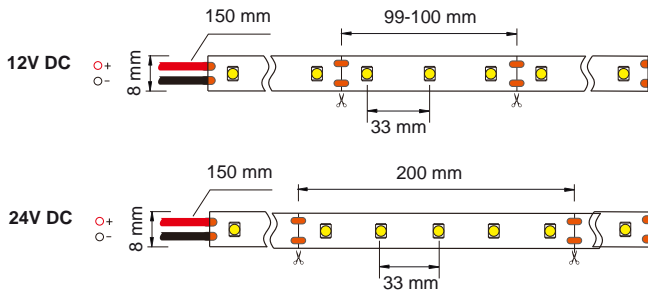

# SUPER BRIGHT

FLEX STRIP

**SUPER BRIGHT WATERPROOF:** El grado de protección IP es opcional y puede elegirse  
The IP protection is optional and can be chosen

GWFSB30-8-3

**SMD 2835** **8 mm - 30 LEDs/m - 12/24V DC**

- Blanco / White  W  N  C
- Amarillo / Yellow
- Rojo / Red
- Verde / Green
- Azul / Blue

**CRI >90**

**Chip:** SMD 2835  
**Ancho de tira:** 8 mm  
Strip width  
**Nº LEDs/m:** 30 LEDs/m  
**Potencia:** 7W/m  
Power  
**Eficacia:** 105 lm/W  
Efficacy  
**Ángulo de apertura:** 120°  
Beam angle  
**Voltaje:** 12/24V DC  
Voltage  
**Protección:** IP20, IP54, IP65, IP67, IP68  
**Temperatura de trabajo:** -20°C +40°C  
Work temperature  
**Vida útil:** L70 B10 para 30.000 horas  
Lifespan

GWFSB60-8-3

**SMD 2835** **8 mm - 60 LEDs/m - 12/24V DC**

- Blanco / White  W  N  C
- Amarillo / Yellow
- Rojo / Red
- Verde / Green
- Azul / Blue

**CRI >90**

**Chip:** SMD 2835  
**Ancho de tira:** 8 mm  
Strip width  
**Nº LEDs/m:** 60 LEDs/m  
**Potencia:** 12W/m  
Power  
**Eficacia:** 105 lm/W  
Efficacy  
**Ángulo de apertura:** 120°  
Beam angle  
**Voltaje:** 12/24V DC  
Voltage  
**Protección:** IP20, IP54, IP65, IP67, IP68  
**Temperatura de trabajo:** -20°C +40°C  
Work temperature  
**Vida útil:** L70 B10 para 30.000 horas  
Lifespan

GWFSB60-10-3

**SMD 2835**

**10 mm - 60 LEDs/m - 12/24V DC**

Blanco / White W N C

- Amarillo / Yellow
- Rojo / Red
- Verde / Green
- Azul / Blue

**CRI >90**

**Chip:** SMD 2835  
**Ancho de tira:** 10 mm  
 Strip width  
**Nº LEDs/m:** 60 LEDs/m  
**Potencia:** 12W/m  
 Power  
**Eficacia:** 105 lm/W  
 Efficacy  
**Ángulo de apertura:** 120°  
 Beam angle  
**Voltaje:** 12/24V DC  
 Voltage  
**Protección:** IP20, IP54, IP65, IP67, IP68  
**Temperatura de trabajo:** -20°C +40°C  
 Work temperature  
**Vida útil:** L70 B10 para 30.000 horas  
 Lifespan