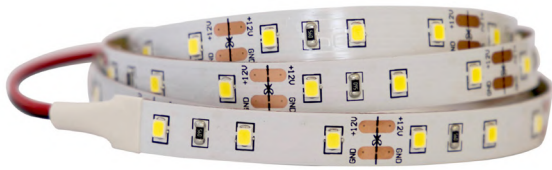

- Blanco / White  W  N  C
- Amarillo / Yellow
- Rojo / Red
- Verde / Green
- Azul / Blue

**CRI >90**

**Chip:** SMD 2835  
**Ancho de tira:** 8 mm  
Strip width  
**Nº LEDs/m:** 30 LEDs/m  
**Potencia:** 7W/m  
Power  
**Eficacia:** 105 lm/W  
Efficacy  
**Ángulo de apertura:** 120°  
Beam angle  
**Voltaje:** 12/24V DC  
Voltage  
**Protección:** IP20, IP54, IP65, IP67, IP68  
**Temperatura de trabajo:** -20°C +40°C  
Work temperature  
**Vida útil:** L70 B10 para 30.000 horas  
Lifespan

GWFSB60-8-3

**SMD 2835** **8 mm - 60 LEDs/m - 12/24V DC**

- Blanco / White  W  N  C
- Amarillo / Yellow
- Rojo / Red
- Verde / Green
- Azul / Blue

**CRI >90**

**Chip:** SMD 2835  
**Ancho de tira:** 8 mm  
Strip width  
**Nº LEDs/m:** 60 LEDs/m  
**Potencia:** 12W/m  
Power  
**Eficacia:** 105 lm/W  
Efficacy  
**Ángulo de apertura:** 120°  
Beam angle  
**Voltaje:** 12/24V DC  
Voltage  
**Protección:** IP20, IP54, IP65, IP67, IP68  
**Temperatura de trabajo:** -20°C +40°C  
Work temperature  
**Vida útil:** L70 B10 para 30.000 horas  
Lifespan

GWFSB60-10-3

**SMD 2835**

**10 mm - 60 LEDs/m - 12/24V DC**

Blanco / White W N C

- Amarillo / Yellow
- Rojo / Red
- Verde / Green
- Azul / Blue

**CRI >90**

**Chip:** SMD 2835  
**Ancho de tira:** 10 mm  
 Strip width  
**Nº LEDs/m:** 60 LEDs/m  
**Potencia:** 12W/m  
 Power  
**Eficacia:** 105 lm/W  
 Efficacy  
**Ángulo de apertura:** 120°  
 Beam angle  
**Voltaje:** 12/24V DC  
 Voltage  
**Protección:** IP20, IP54, IP65, IP67, IP68  
**Temperatura de trabajo:** -20°C +40°C  
 Work temperature  
**Vida útil:** L70 B10 para 30.000 horas  
 Lifespan