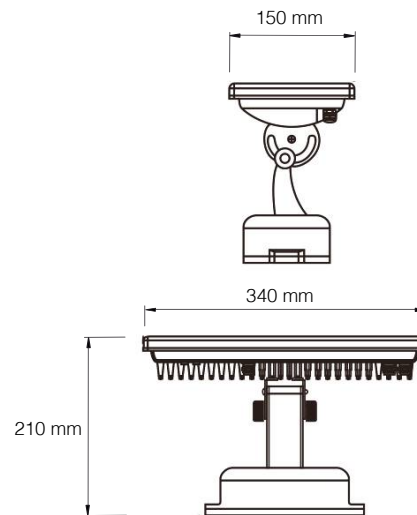

SUPER SLIM RGBW

☑️ LED 72W **90 lm/W** OUTDOOR

Características mecánicas Mechanical specifications

**Material del cuerpo:** aleación de aluminio**Housing material:** aluminum alloy**Material del difusor:** vidrio templado**Diffuser material:** tempered glass**Material de la lente:** PMMA**Lens material****Acabado:** pintado negro**Finish:** painted black**Tamaño:** L340 x W150 x H210 mm**Size****Ángulo de rotación:** 150°**Rotation angle**

Características ópticas Optical specifications

LED: Power LED

LED PREMIUM (OPTIONAL)

Potencias: 18x4W**Power****Eficacia:** 90 lm/W**Efficacy****Color:** RGBW / Monocolor**Color****Ángulo de apertura:** 15° / 30° / 45° / 60° /

90° / 90x60°

Beam angle**Temperatura de trabajo:** -20°C -60°C**Work temperature****Vida útil:** L80 B10 / 50.000 h / 25°C

L90 B10 / 105.000 h / 25°C (LED PREMIUM)

Lifespan

Características eléctricas Electrical specifications