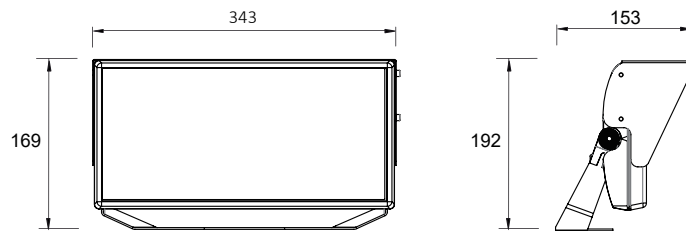

SUPER SPOT RGBW

LED 48W / 48Wx4 **60 lm/W** OUTDOOR

Características mecánicas Mechanical specifications

Material del cuerpo: aleación de aluminio
Housing material: aluminum alloy

Material del difusor: vidrio templado
Diffuser material: tempered glass

Material de la lente: PMMA
Lens material

Acabado: pintado blanco
Finish: painted white

Tamaño: L343 x W153 x H169 mm
Size

Ángulo de rotación: 150°
Rotation angle

Características ópticas Optical specifications

LED: Power LED
LED PREMIUM (OPTIONAL)

Potencias: 48W (Monocolor/RGB) / 48x4W (RGBW)
Power

Eficacia: 60 lm/W
Efficiency

Color: RGBW / Monocolor / RGB
Color

Ángulo de apertura: 15° / 30° / 45°
Beam angle 20°x60°