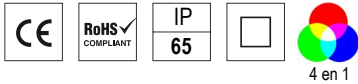

SUPER SPOT RGBW

LED 48W / 48Wx4 **60 lm/W** OUTDOOR

Características mecánicas Mechanical specifications

Material del cuerpo: aleación de aluminio
Housing material: aluminum alloy

Material del difusor: vidrio templado
Diffuser material: tempered glass

Material de la lente: PMMA
Lens material

Acabado: pintado blanco
Finish: painted white

Tamaño: L343 x W153 x H169 mm
Size

Ángulo de rotación: 150°
Rotation angle

Características ópticas Optical specifications

LED: Power LED
LED PREMIUM (OPTIONAL)

Potencias: 48W (Monocolor/RGB) / 48x4W (RGBW)
Power

Eficacia: 60 lm/W
Efficiency

Color: RGBW / Monocolor / RGB
Color

Ángulo de apertura: 15° / 30° / 45°
Beam angle 20°x60°