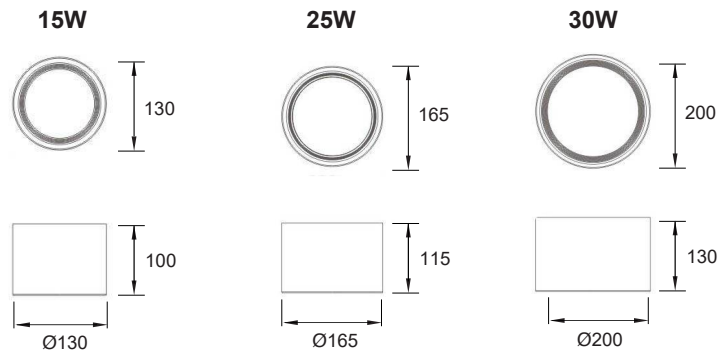

## Características mecánicas Mechanical specifications

**Material del cuerpo:** aluminio fundido  
**Housing material:** cast aluminum

**Material del difusor:** policarbonato  
**Diffuser material:** polycarbonate

**Color:** Blanco, Negro, Plata  
**Colour:** Black, White, Silver

**Tamaño:** 3 tamaños según potencia  
**Size:** 3 sizes according to power

**Basculación:** NO  
**Tilting**

## Características ópticas Optical specifications

**LED:** CREE CXB Series

**Potencias:** 15W / 25W / 30W  
**Power**

**Flujo luminoso:** de 1180 lm a 2350 lm  
**Luminous flux:** from 1180 lm to 2350 lm