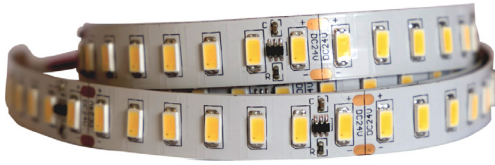

# ULTRA

FLEX STRIP

**ULTRA WATERPROOF:** El grado de protección IP es opcional y puede elegirse  
The IP protection is optional and can be chosen

GWFSU60-10-4

**SMD 5630**

**10 mm - 60 LEDs/m - 12/24V DC**

**Chip:** SMD 5630

**Ancho de tira:** 10 mm

Strip width

**N° LEDs/m:** 72 LEDs/m

**Potencia:** 17W/m

Power

**Eficacia:** 95 lm/W

Efficacy

**Ángulo de apertura:** 120°

Beam angle

**Voltaje:** 24V DC

Voltage

**Protección IP:** IP20, IP65, IP67 ó IP68

**Temperatura de trabajo:** -20°C +40°C

Work temperature

**Vida útil:** L70 B10 para 30.000 horas

Lifespan

GWFSU120-12-4

**SMD 5630****10 mm - 120 LEDs/m - 24V DC**Blanco / White **W** **N** **C****CRI >80****Chip:** SMD 5630**Ancho de tira:** 10 mm

Strip width

**N° LEDs/m:** 120 LEDs/m**Potencia:** 24W/m