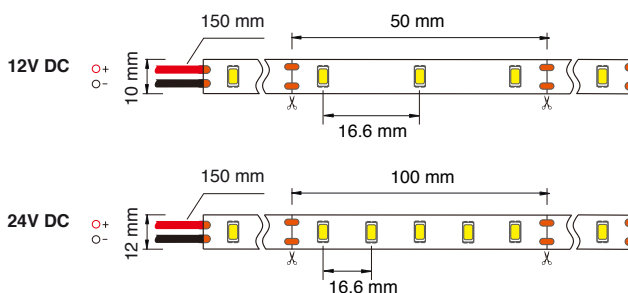

# ULTRA

FLEX STRIP

**ULTRA WATERPROOF:** El grado de protección IP es opcional y puede elegirse  
The IP protection is optional and can be chosen

GWFSU60-10-4

**SMD 5630**

**10 mm - 60 LEDs/m - 12/24V DC**

Blanco / White **W** **N** **C**

**CRI >90**

**Chip:** SMD 5630

**Ancho de tira:** 10 mm

Strip width

**N° LEDs/m:** 60 LEDs/m

**Potencia:** 14,4W/m

Power

**Eficacia:** 95 lm/W

Efficacy

**Ángulo de apertura:** 120°

Beam angle

**Voltaje:** 12/24V DC

Voltage

**Protección:** IP20, IP54, IP65, IP67, IP68

**Temperatura de trabajo:** -20°C +40°C

**Chip:** SMD 5630

**Ancho de tira:** 10 mm

Strip width

**N° LEDs/m:** 72 LEDs/m

**Potencia:** 17W/m

Power

**Eficacia:** 95 lm/W

Efficacy