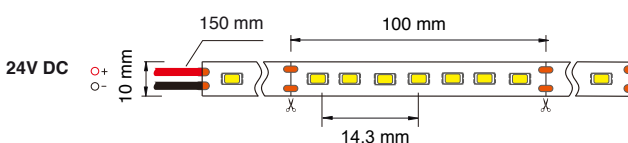

Blanco / White **W** **N** **C**

**CRI >90**

**Chip:** SMD 5630

**Ancho de tira:** 10 mm

Strip width

**N° LEDs/m:** 60 LEDs/m

**Potencia:** 14,4W/m

Power

**Eficacia:** 95 lm/W

Efficacy

**Ángulo de apertura:** 120°

Beam angle

**Voltaje:** 12/24V DC

Voltage

**Protección:** IP20, IP54, IP65, IP67, IP68

**Temperatura de trabajo:** -20°C +40°C

Work temperature

**Vida útil:** L70 B10 para 30.000 horas

Lifespan

GWFSU72-5-4

**SMD 5630**

**10 mm - 72 LEDs/m - 24V DC**

Blanco / White **W** **N** **C**

**CRI >80**

**Chip:** SMD 5630

**Ancho de tira:** 10 mm

Strip width

**N° LEDs/m:** 72 LEDs/m

**Potencia:** 17W/m

Power

**Eficacia:** 95 lm/W

Efficacy