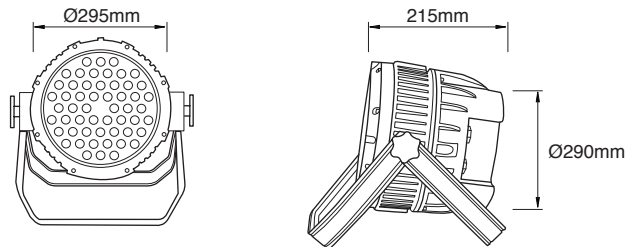

POWER Washer OUTDOOR

☞ LED 54 x 3W **75 lm/W**

Características mecánicas
Mechanical specifications

Material del cuerpo: aluminio fundido
ousing material: cast aluminium

Material del difusor: vidrio templado
Diffuser material: tempered glass

Acabado: pintado en negro
Finish: painted with black

Tamaño: Ø295 x Ø290 x 215mm
Size

Características ópticas
Optical specifications

LED: Power LED
LED PREMIUM (OPTIONAL)

Potencias: 162W
Power

NºLEDs: R(14pcs), G(14pcs),
B(14pcs), W(12pcs)

Eficacia: 75 lm/W
Efficacy

IRC (CRI): >80

Color: Monocolor / RGBW
Color

Temperatura de color: 2700K - 6500K
Color temperature

Ángulo de apertura: 15° / 30° / 45° / 60°
Beam angle

Temperatura de trabajo: -30°C ~ 45°C
Work temperature