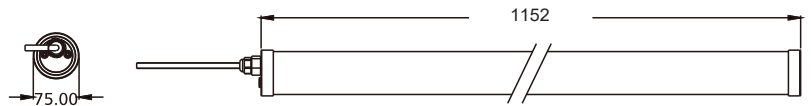

**Clip material:** stainless steel

**Protección:** IP67, IP69K / IK08 / IK10

**Protection**

**Tamaño:** Ø75\*1152 mm (20W + 20W)

**Size**

**Otros:** Anti-Ammonia

**Others:**

**Montaje:**

### Características ópticas Optical specifications

**LED:** SMD 2835

LED PREMIUM (OPTIONAL)

**Potencias:** 20W C. Blanco + 20W Rojo

**Powers:** 20W White + 20W Red

**Flujo luminoso:** 2600lm / 900lm

**Luminous flux:** 2600lm / 900lm