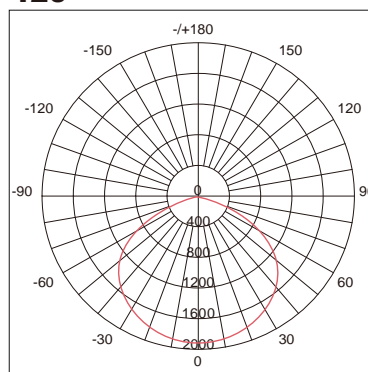

### Características ópticas Optical specifications

**LED:** SMD 2835

LED PREMIUM (OPTIONAL)

**Potencias:** 20W C. Blanco + 20W Rojo

**Powers:** 20W White + 20W Red

**Flujo luminoso:** 2600lm / 900lm

**Luminous flux:** 2600lm / 900lm

**Eficacia:** 130 lm/W Blanco / 45lm/W Rojo

**Efficacy:** 130lm/W White / 45lm/W Red

**IRC (CRI):** >85

**Temperatura de color:** 4000K - 627nm Rojo

**Color temperature:** 4000K - 627nm Red

**Ángulo de apertura:** 120°

**Beam angle**

**Temperatura de trabajo:** -20°C +40°C

**Work temperature**

**Vida útil:** Ta 40° L70 / 54.000 h (LED PREMIUM)

**Lifespan**

**120°**

UNIT: cd  
— c0 / c180  
— c90 / c270