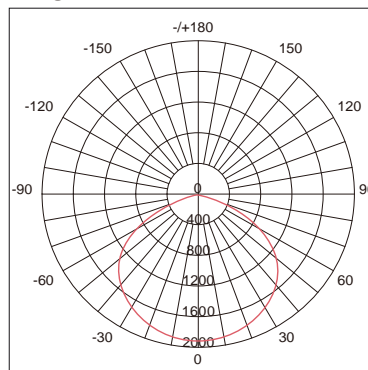

### Características ópticas Optical specifications

**LED:** SMD 2835

LED PREMIUM (OPTIONAL)

**Potencias:** 20W / 40W / 50W / 60W

**Powers:**

**Flujo luminoso:** de 700lm a 3900lm

**Luminous flux:** from 700lm to 3900lm

**Eficacia:** 35 lm/W / 65lm/W

**Efficacy:**

**IRC (CRI):** >85

**Temperatura de color:** 590-595nm

**Color temperature:**

**Ángulo de apertura:** 120°

**Beam angle**

**Temperatura de trabajo:** -20°C +40°C

**Factor de potencia:** 0.9

**Power factor**

**Dimable:** 1-10V, DALI , opcional

**Dimmable:** 1-10V, DALI, optional

**Aplicaciones:** Bodega

**Applications:** Wine Cellar

**120°**

UNIT: cd  
— c0 / c180  
— c90 / c270