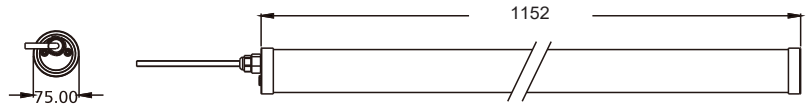

TRI-PROOF Light Wine

LED 20W / 40W / 50W / 60W **35 lm/W / 65lm/W**

Características mecánicas Mechanical specifications

Material del cuerpo: PC

Housing material: Milky PC

Material del difusor: PMMA 304

Diffuser material: PMMA 304

Material de los clips: acero inoxidable

Clip material: stainless steel

Protección: IP67, IP69K / IK08 / IK10

Protection

Tamaño: Ø75*552 mm (20W)

Size Ø75*1152 mm (40W)

Ø75*1452 mm (50W) (60W)

Otros: Anti-Ammonia

Others:

Montaje:

Mount:

Características ópticas Optical specifications

LED: SMD 2835

LED PREMIUM (OPTIONAL)

Potencias: 20W / 40W / 50W / 60W

Powers:

Flujo luminoso: de 700lm a 3900lm

Luminous flux: from 700lm to 3900lm

Eficacia: 35 lm/W / 65lm/W

Efficacy:

IRC (CRI): >85

Temperatura de color: 590-595nm

Color temperature:

Ángulo de apertura: 120°

Beam angle

Temperatura de trabajo: -20°C +40°C

Work temperature

Vida útil: Ta 40° L70 / 54.000 h (LED PREMIUM)

Lifespan